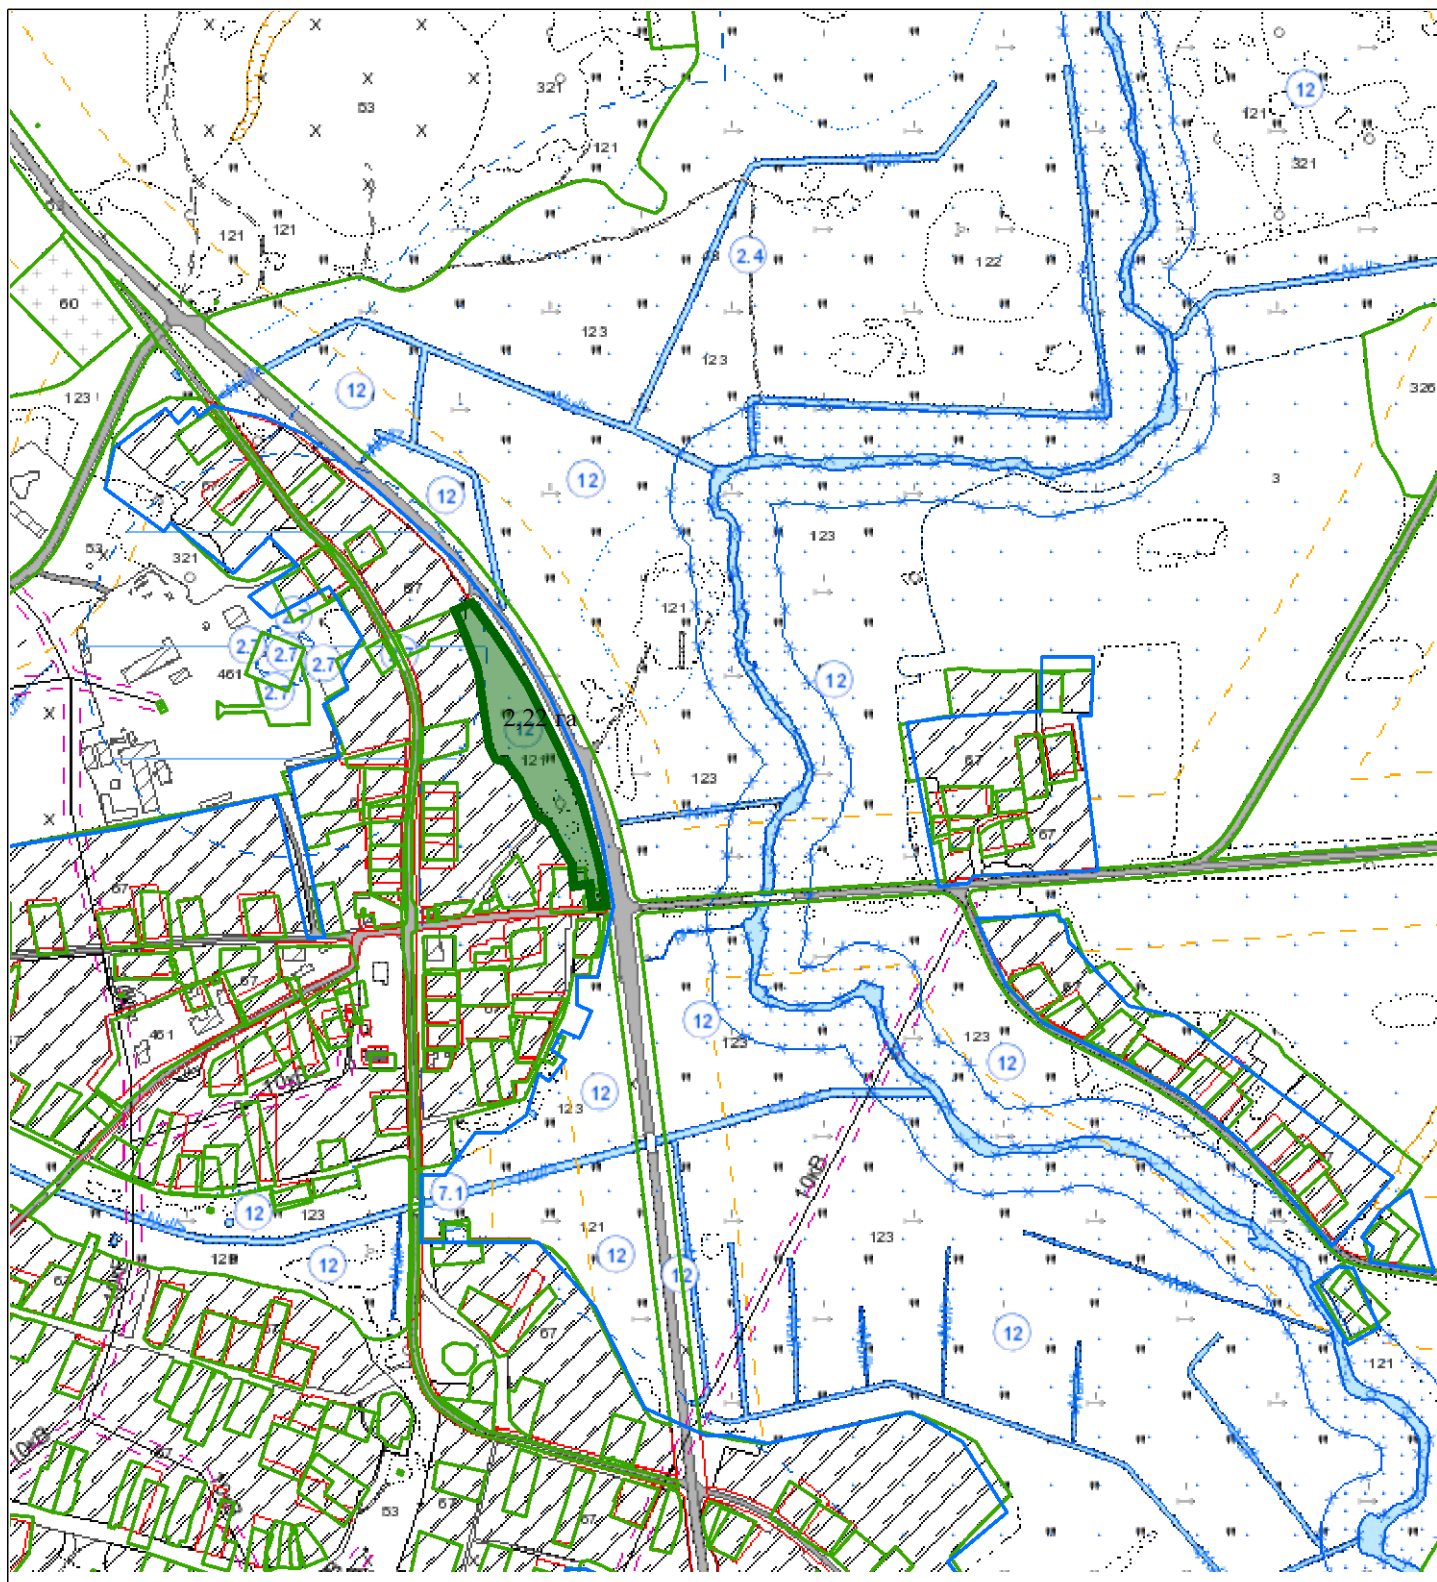

ВЫКОПИРОВКА
из земельно-кадастрового плана
Головчинского сельсовета Бельничского района

Выкопировка изготовлена с Геопортала ЗИС

Масштаб 1:10000